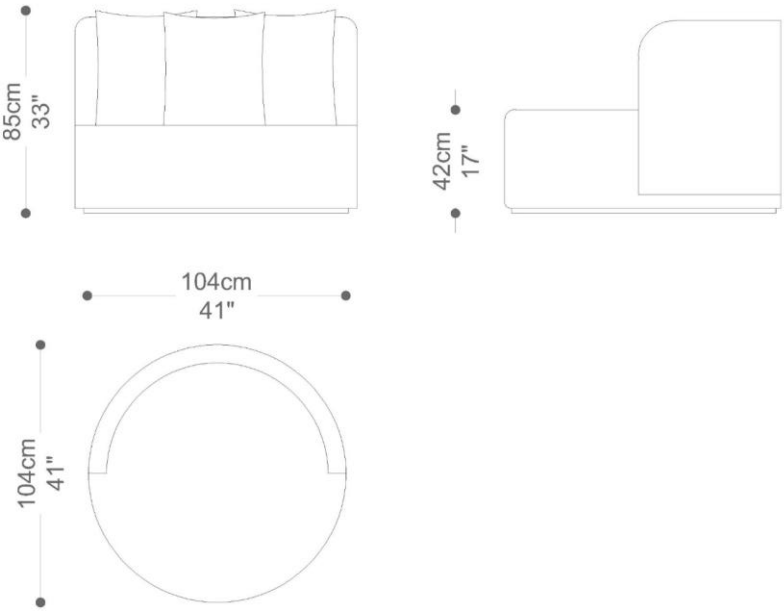

Poltrona

POLTRONA
LUA

BRETON